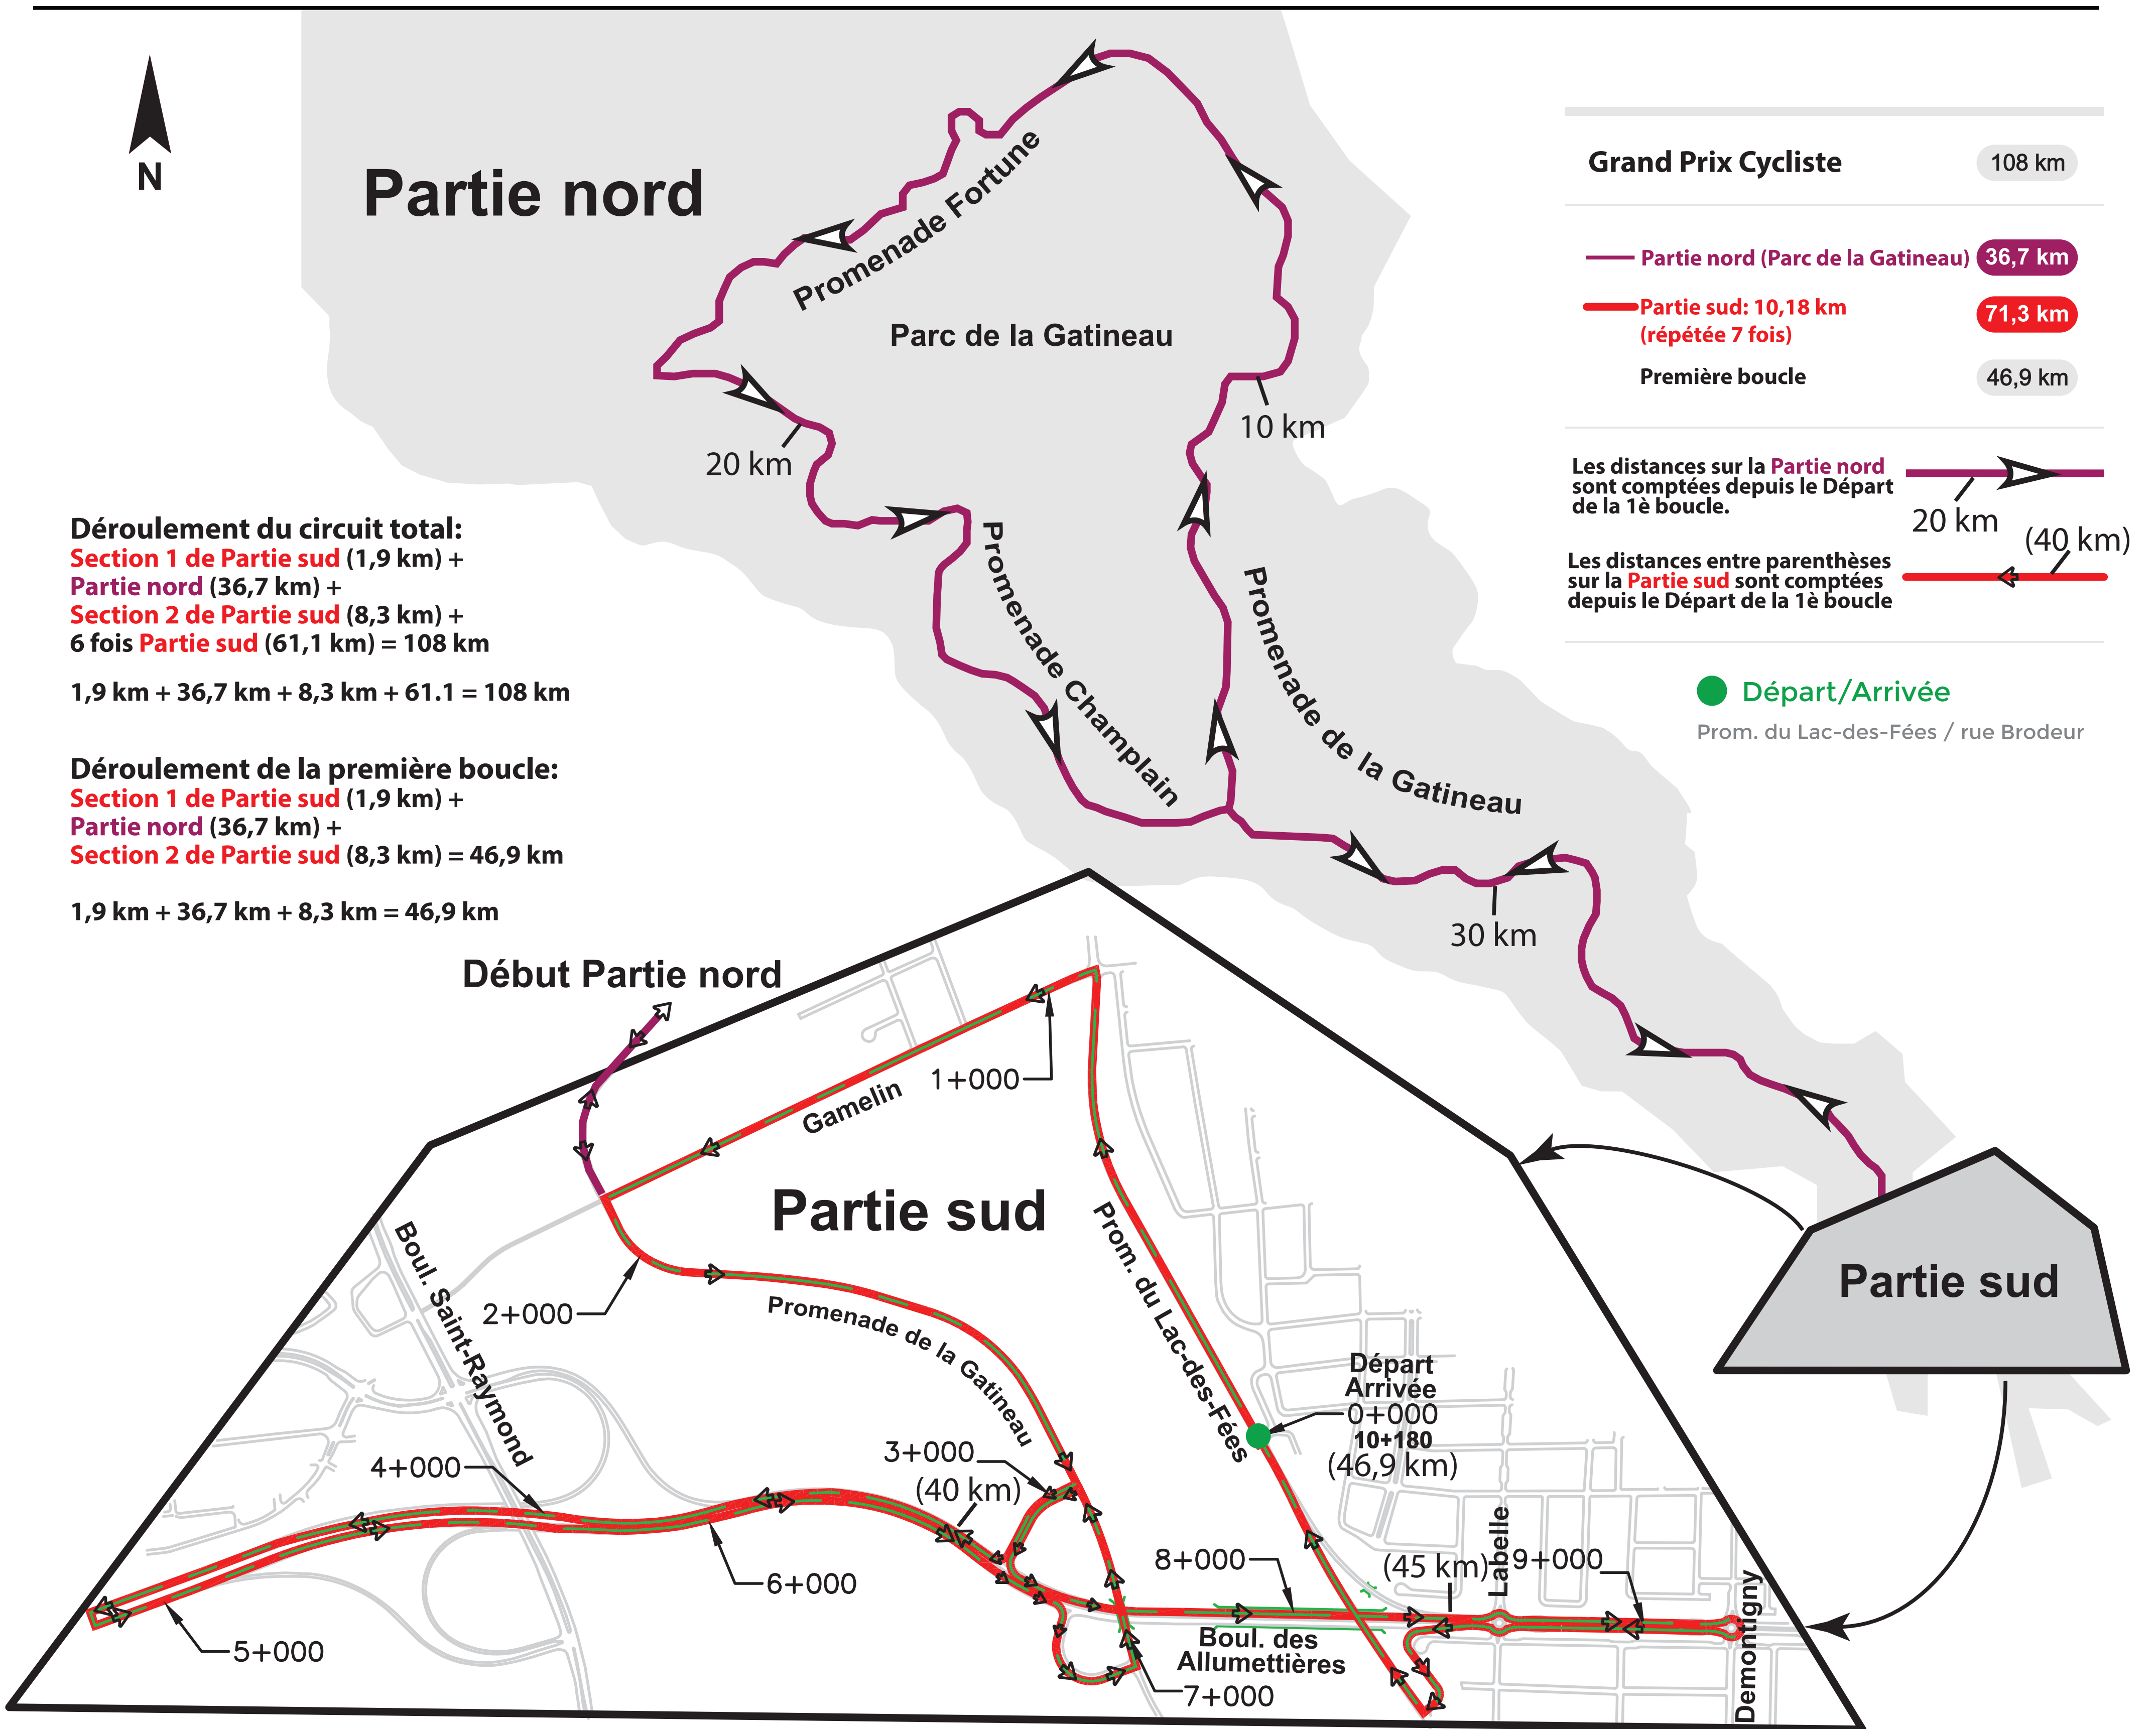

# CARTE DU CIRCUIT

COURSE SUR ROUTE FÉMININE UCI WE 1.1

4 JUIN

présentée par

Carte du circuit

Profils topographiques